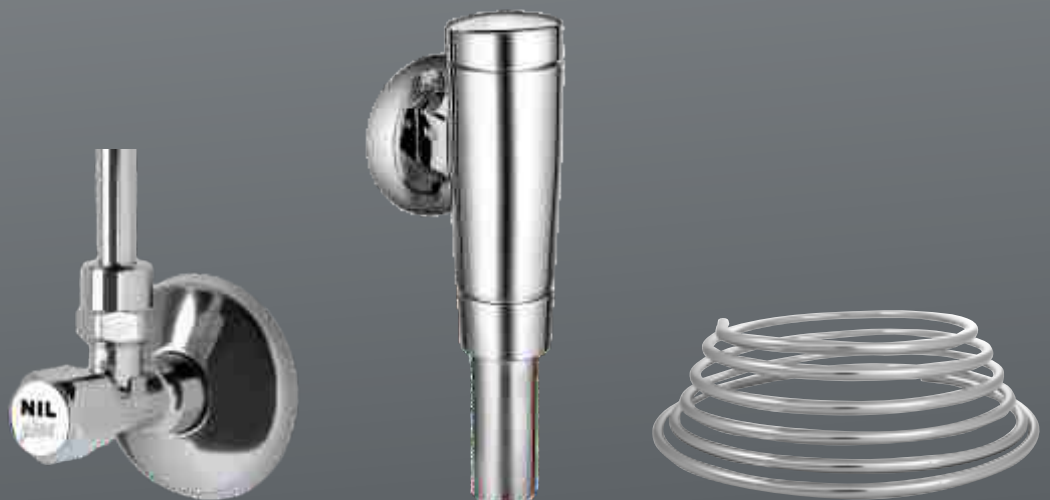

Armaturen

water in motion

Vorläufige Preisliste

Sanitärarmaturen 1.5

Produktion, Vertrieb und Verkauf über Schlösser Armaturen GmbH & Co. KG

Produktion

Montage

Versand